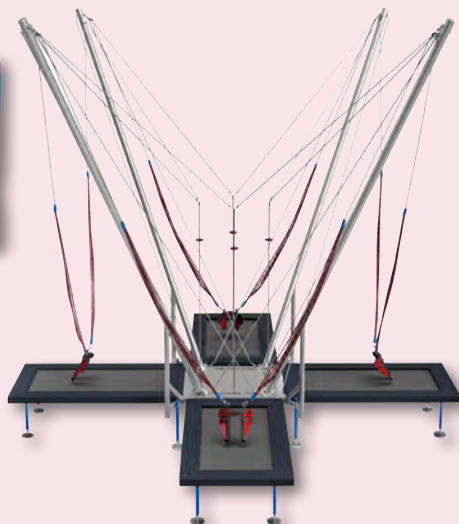

BUNGEE TRAMPOLINE

L x l x h : 10 x 10 x 10 m

Location 1 journée avec

2 animateurs (7h) : **1 250 € HT**