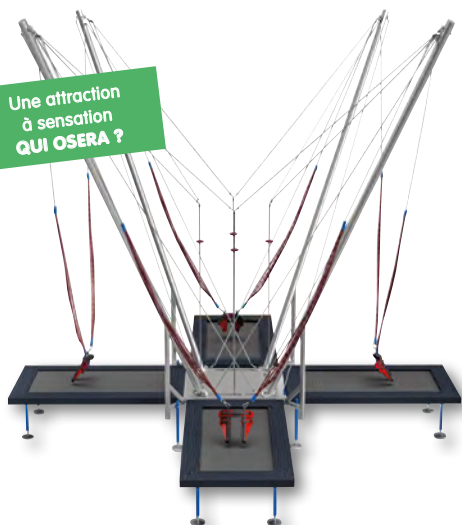

DEVIS GRATUIT DÉTAILLÉ

Sur simple demande, un devis détaillé vous sera envoyé par e-mail. Utilisez notre formulaire « Demande de devis » en essayant d'être le plus précis possible et en remplissant l'ensemble des champs demandés.

LIVRAISON FORFAITAIRE

La livraison se fait par nos soins, sur le lieu demandé. Merci de renseigner dans la demande de devis une adresse précise et de s'assurer qu'un camion type 20 m³ peut se rendre sur l'emplacement.

INSTALLATION COMPRISE

La mise en place est assurée par nos soins. Sauf cas contraire, location sans encadrement, préciser sur le devis. L'alimentation électrique (220 V, aux normes) est à la charge de l'organisateur et doit être à moins de 20 m du lieu de la structure.

SURVEILLANCE

Si la surveillance est mentionnée sur le devis, nos animateurs qualifiés seront sur place le jour de la manifestation pour assurer le bon fonctionnement des structures afin de garantir une sécurité maximum.

ANNULATION POSSIBLE

L'annulation n'est possible qu'en cas d'intempéries prévues. Le locataire prévient 24 h avant l'heure d'installation convenue entre les deux parties. Annulation sans motif valable, le chèque d'acompte est encaissé.

NETTOYAGE DES JEUX

Le nettoyage est effectué par nos soins, cependant les jeux loués doivent nous être rendu dans un état correct sous peine de facturation.

Nouveautés et produits phare

Une attraction à sensation QUI OSERA ?

BUNGEE TRAMPOLINE

L x l x h : 10 x 10 x 10 m

Location 1 journée avec 2 animateurs (7h) : **1 250 € HT**

Un laser game mobile chez vous, QUOI DE MIEUX ?