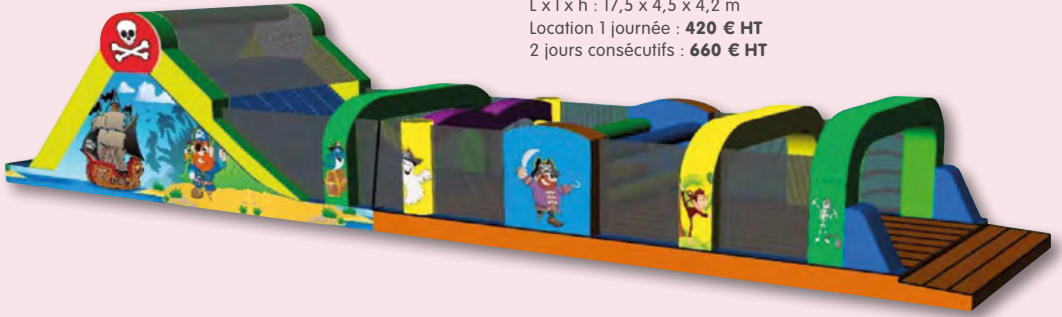

## PARCOURS MÉDIEVAL

L x l x h : 17 x 3 x 6,7 m

Location 1 journée : **360 € HT**

2 jours consécutifs : **590 € HT**

### MAXI AVENTURE

L x l x h : 17,5 x 4,5 x 4,2 m

Location 1 journée : **420 € HT**

2 jours consécutifs : **660 € HT**