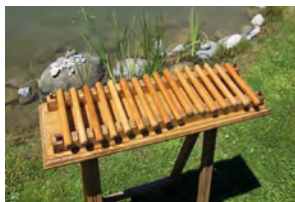

### TARIFS

Location 5 jeux : 170 € HT

Location 10 jeux : 300 € HT

JEU DES PALETS

CHOPE LES BOULES

BOWLING

ANNEAUX

BLOQUE LA BILLE