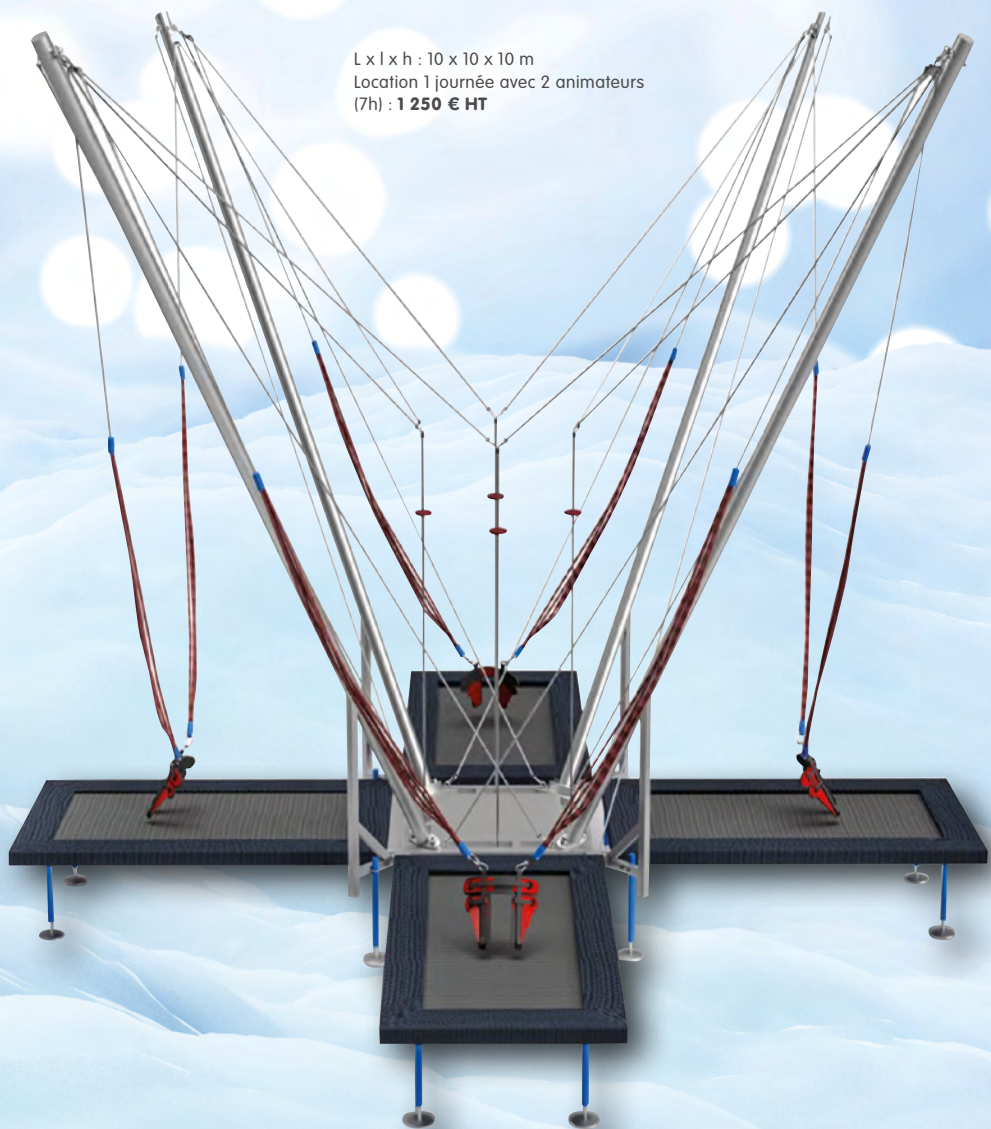

Bungee Trampoline

L x l x h : 10 x 10 x 10 m
Location 1 journée avec 2 animateurs
(7h) : **1 250 € HT**