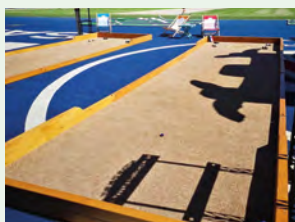

TERRAIN DE PÉTANQUE ÉPHÉMÈRE

12 x 2 m

Location 1 journée : **400 € HT**

2 jours consécutifs : **550 € HT**